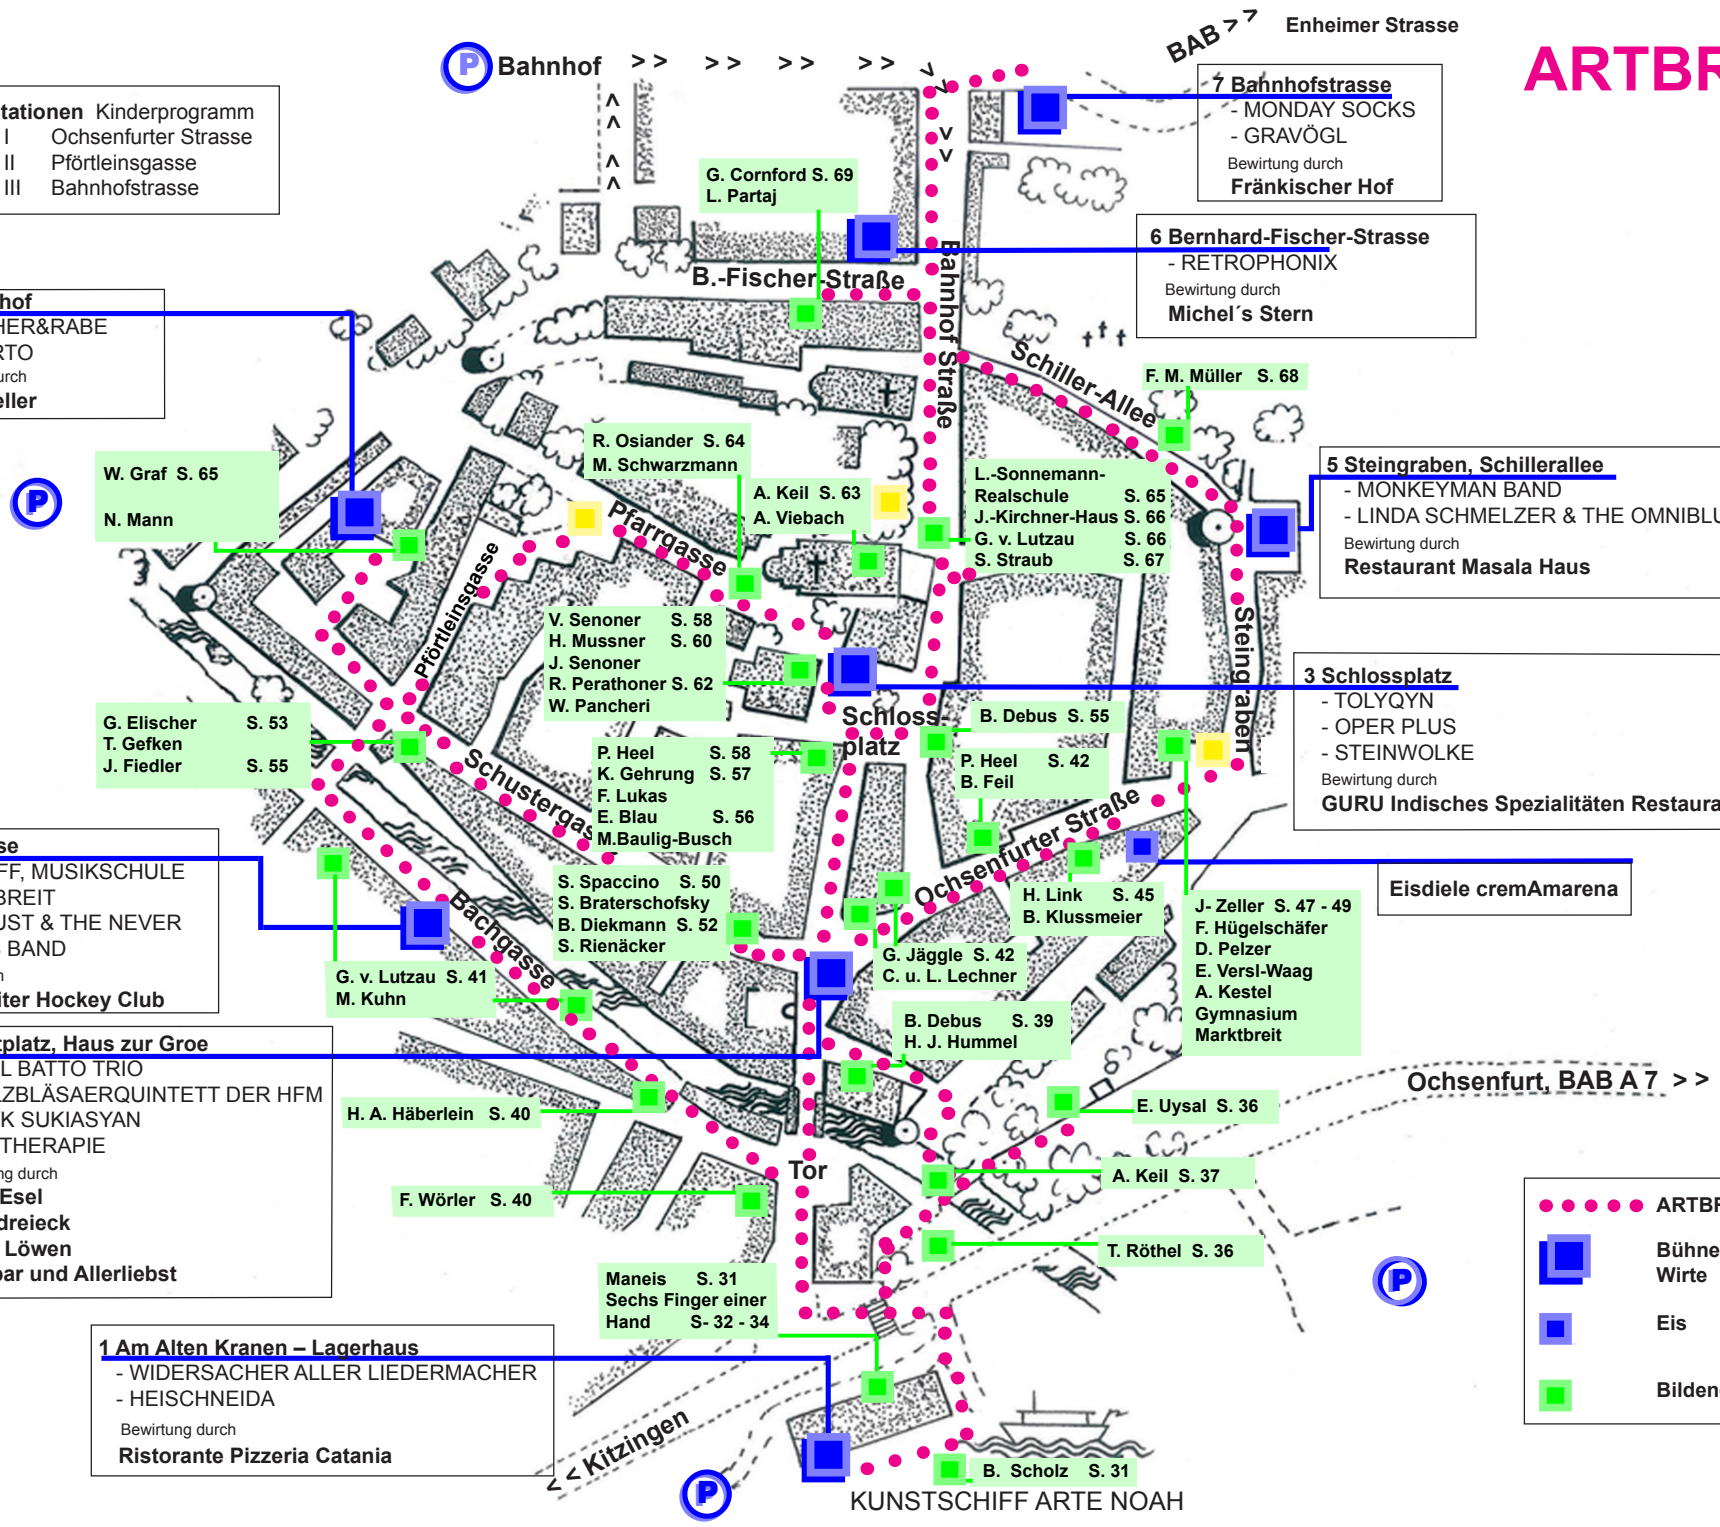

ARTBREITplan

SpielKunststationen Kinderprogramm

- STATION I Ochsenfurter Strasse
- STATION II Pfortleinsgasse
- STATION III Bahnhofstrasse

4 Winzerhof

- FISCHER&RABE
- OPORTO

Bewirtung durch
Winzerkeller

7 Bahnhofstrasse

Bewirtung durch
Restaurant Masala Haus

3 Schlossplatz

- TOLYQYN
- OPER PLUS
- STEINWOLKE

Bewirtung durch
GURU Indisches Spezialitäten Restaurant

8 Bachgasse

- TAKE OFF, MUSIKSCHULE MARKTBREIT
- ERIC RUST & THE NEVER SLEEPS BAND

Bewirtung durch
Marktbreiter Hockey Club

2 Marktplatz, Haus zur Groe

- PAUL BATTO TRIO
- HOLZBLÄSAERQUINTETT DER HFM
- HAYK SUKIASYAN
- DIE THERAPIE

Bewirtung durch
Alter Esel Weindreieck Hotel Löwen Tragbar und Allerliebst

1 Am Alten Kranen – Lagerhaus

- WIDERSACHER ALLER LIEDERMACHER
- HEISCHNEIDA

Bewirtung durch
Ristorante Pizzeria Catania

- ARTBREIT Route
- Bühnenstandorte Wirte
- Eis
- Bildende Künstler

KUNSTSCHIFF ARTE NOAH